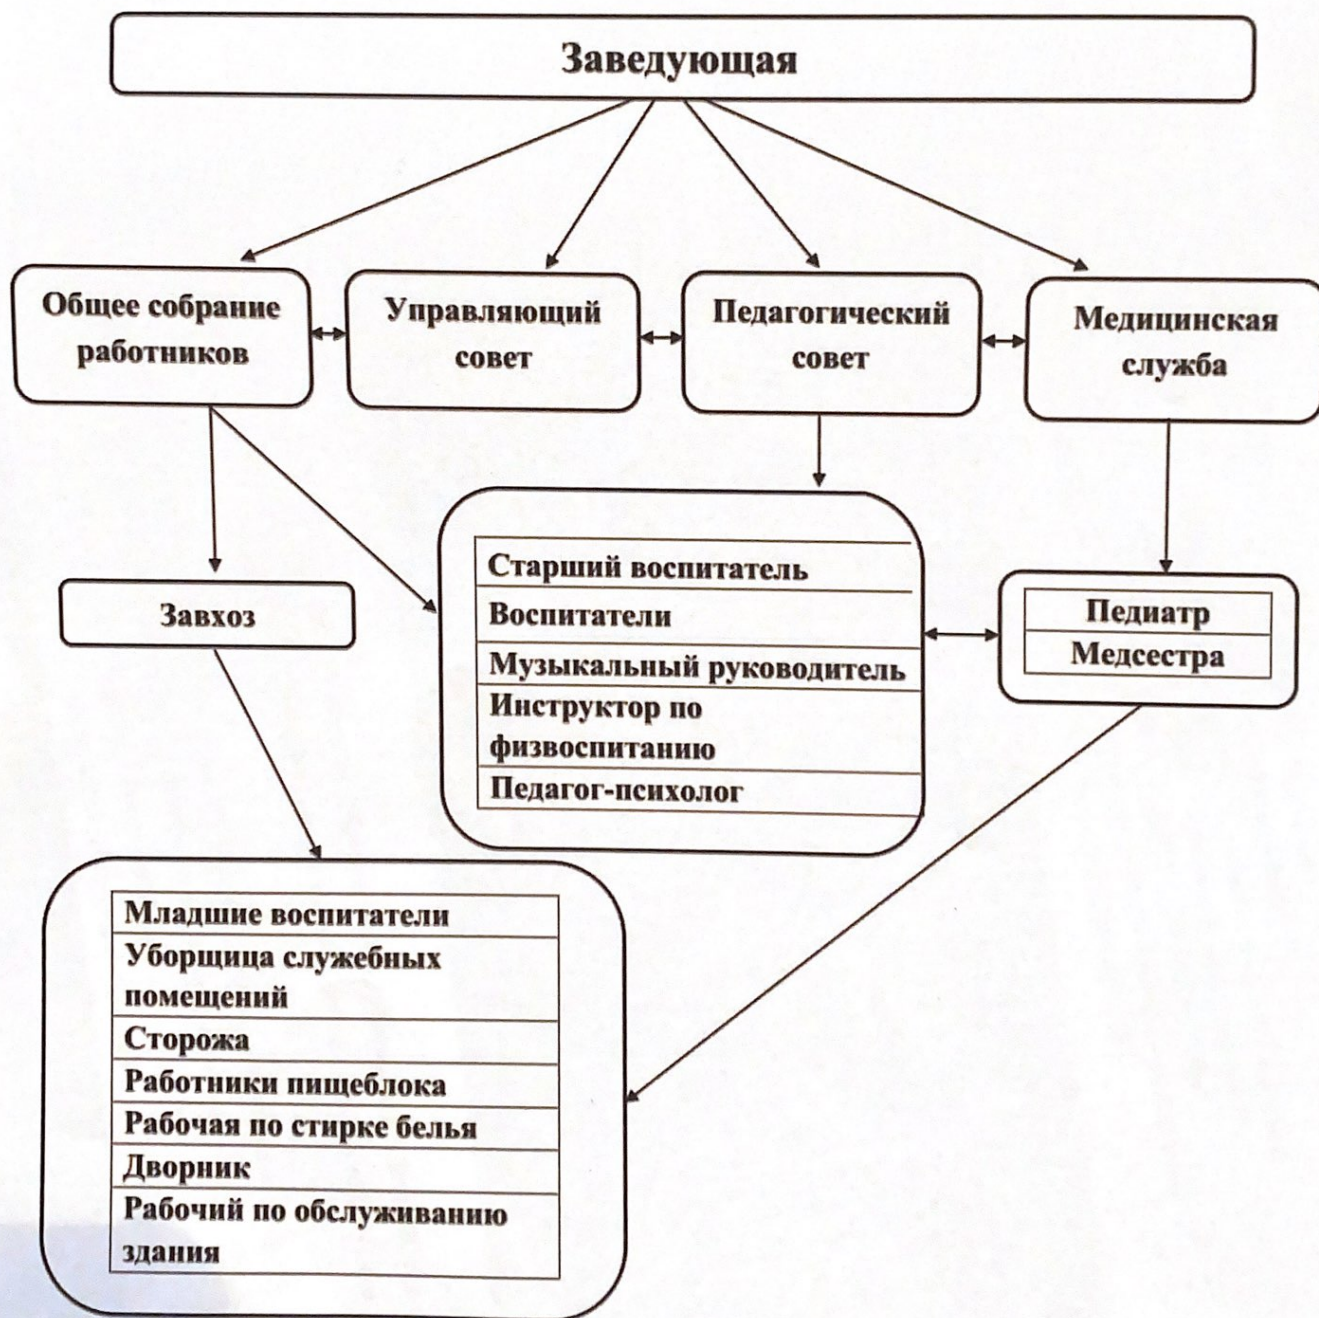

# СХЕМА УПРАВЛЕНИЯ МКДОУ "ДЕТСКИЙ САД №14"

**ДОКУМЕНТ ПОДПИСАН  
ЭЛЕКТРОННОЙ ПОДПИСЬЮ**

**СВЕДЕНИЯ О СЕРТИФИКАТЕ ЭП**

Сертификат 603332450510203670830559428146817986133868575922

Владелец Арипшева Элла Маратовна